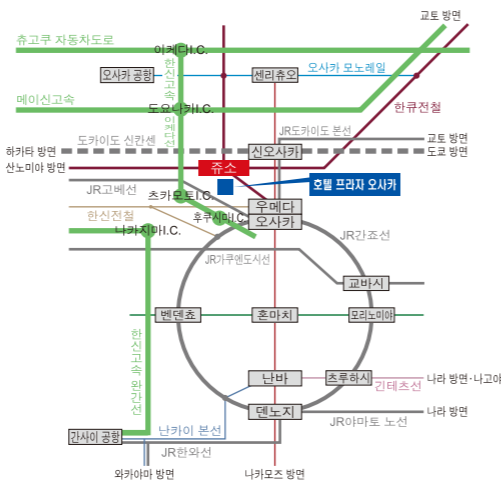

# one and only hotel.

■한큐 주쓰역에서 도보 5분 ■간사이 국제공항에서 자동차로 60분  
 ■오사카 공항(이타미)에서 자동차로 30분 ■JR신오사카역에서 자동차로 10분·전철로 15분  
 ■한큐 우메다역·JR오사카역에서 자동차로 5분·전철로 10분

**총 객실 수 653실**  
**호텔 프라자 오사카**

532-0025 오사카시 요도가와구 신기타노 1초메 9번 15호

# We wish to be your

[프라자]란 사람들이 모이는 넓은 광장을 뜻함.  
 안정된 분위기의(총 객실 수 653실)의 게스트 룸,  
 300명까지 이용할 수 있는 대중소 파티 연회장,  
 전통적인 회석요리도 즐길 수 있는 전통 일본식 연회장 등  
 충실한 시설과 섬세한 서비스로 고객을 모십니다.  
 신오사카역, 간사이 국제공항, 오사카 이타미 공항으로의  
 이동이 편리함은 물론 고베 30분, 교토40분 거리의 위치.  
 오사카의 중심 우메다와도 근접해있어  
 비즈니스나 관광 때 효율적으로  
 이동할 수 있어 충분히 만족할 것입니다.